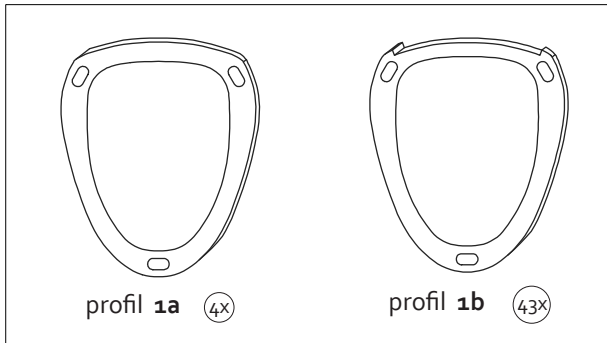

carton ondulé