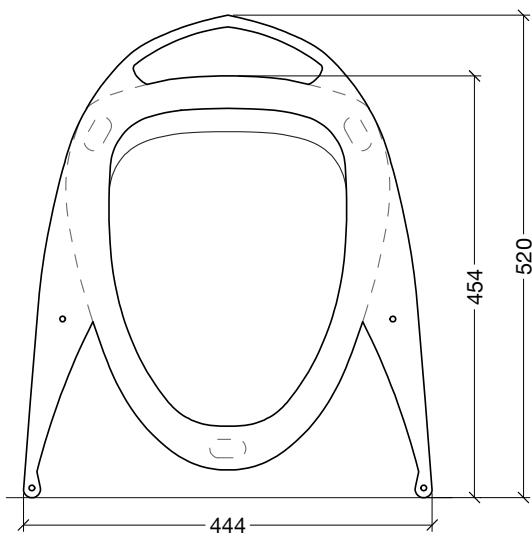

" CALIFOURCHON 1 "

PETIT BANC

" CALIFOURCHON 1 "

PETIT BANC

architectonic

dessus

profil

" CALIFOURCHON 1 "

" CALIFOURCHON 1 "

PETIT BANC

plan de découpe / carton ondulé - aluminium

1. carton ondulé

profil 1a

profil 1b

2. aluminium

profil 2a

PETIT BANC

tableau récapitulatif

Éléments	unités	prix HT	prix TTC
1a Profil carton ondulé triple canelure - 12mm	X 4		
1b Profil carton ondulé triple canelure - 12mm	X 43		
2a Profil aluminium ref - 8mm	X 2		
2b Profil aluminium ref - 8mm	X 2		
3a Bois Frêne	X 3		
4a Feutre ép 15mm - densité... - sans adhésif	X1		
5a Pmma ép 5mm - couleur transparente	X 6		
6a Vis type	X 6		