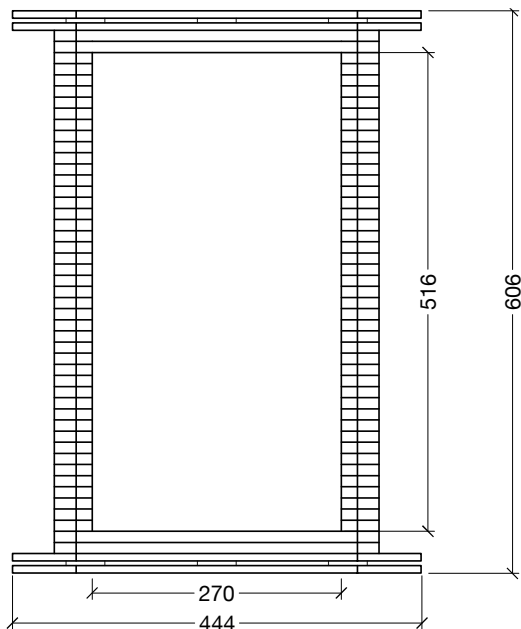

" CALIFOURCHON 1 "

PETIT BANC

" CALIFOURCHON 1 "

PETIT BANC

architectonic

dessus

profil

" CALIFOURCHON 1 "

PETIT BANC

assemblage

carton ondulé

bois

feutre

aluminium

pmma

vis

" CALIFOURCHON 1 "

PETIT BANC

plan de découpe / carton ondulé - aluminium

1. carton ondulé

profil 1a

profil 1b

2. aluminium

profil 2a

PETIT BANC

tableau récapitulatif

Éléments	unités	prix HT	prix TTC
1a Profil carton ondulé triple canelure - 12mm	X 4		
1b Profil carton ondulé triple canelure - 12mm	X 43		
2a Profil aluminium ref - 8mm	X 2		
2b Profil aluminium ref - 8mm	X 2		
3a Bois Frêne	X 3		
4a Feutre ép 15mm - densité... - sans adhésif	X1		
5a Pmma ép 5mm - couleur transparente	X 6		
6a Vis type	X 6		