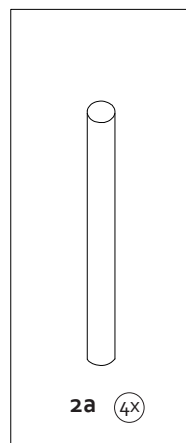

" LAMPA PICCOLA "

LA PETITE LAMPE

assemblage