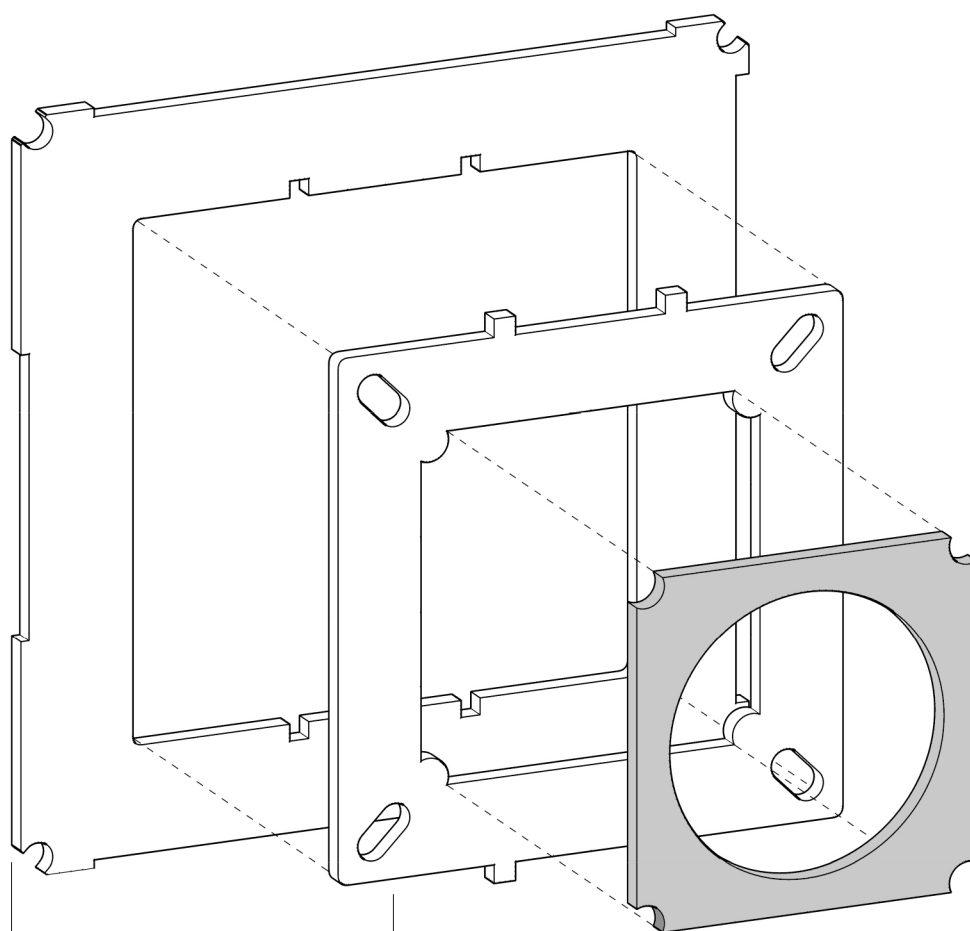

## tableau récapitulatif

Éléments	unités	prix HT	prix TTC
<b>1a</b> Profil carton ondulé triple canelure - 12mm	X 13		
<b>2a</b> Bambou diamètre +/- 23 mm	X 4		
<b>3a</b> Pmma couleur transparente - ép 5mm	X 48		
<b>4a</b> Lanières en cuir couleur marron chocolat - ép 3mm	X 4		

# “ LAMPA PICCOLA ”

LA PETITE LAMPE

concept matriochka

tavoletta > lampada > lampa piccola

profil tavoletta

profil lampada

profil lampa piccola