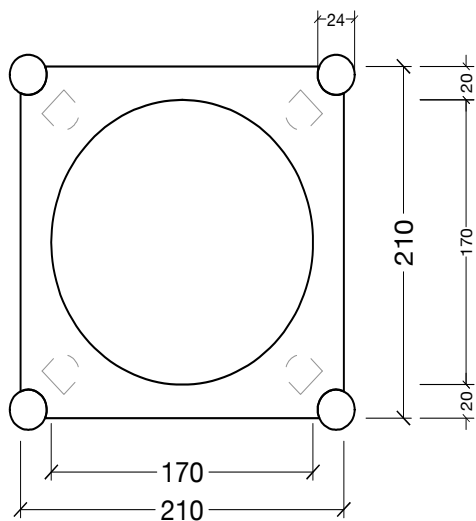

# “ LAMPA PICCOLA ”

LA PETITE LAMPE

architectonic

dessus 1:5

profil 1:5

## plan de découpe

## tableau récapitulatif

Éléments	unités	prix HT	prix TTC
<b>1a</b> Profil carton ondulé triple canelure - 12mm	X 13		
<b>2a</b> Bambou diamètre +/- 23 mm	X 4		
<b>3a</b> Pmma couleur transparente - ép 5mm	X 48		
<b>4a</b> Lanières en cuir couleur marron chocolat - ép 3mm	X 4		