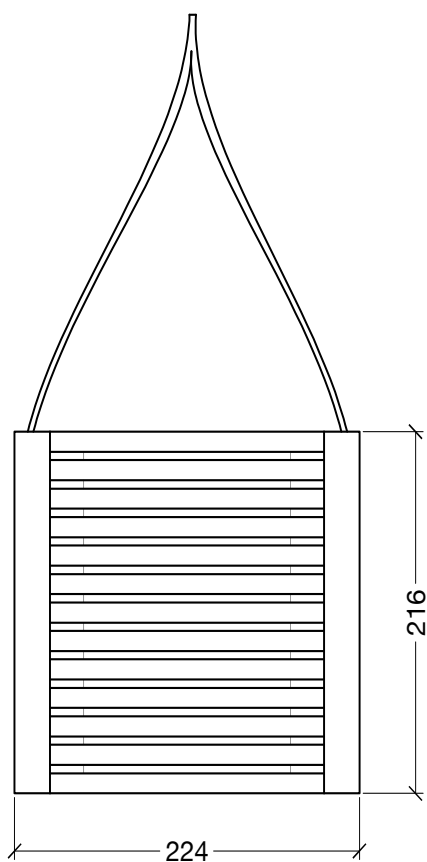

# “ LAMPA PICCOLA ”

LA PETITE LAMPE

architectonic

dessus 1:5

profil 1:5

## plan de découpe

## tableau récapitulatif

Éléments	unités	prix HT	prix TTC
<b>1a</b> Profil carton ondulé triple canelure - 12mm	X 13		
<b>2a</b> Bambou diamètre +/- 23 mm	X 4		
<b>3a</b> Pmma couleur transparente - ép 5mm	X 48		
<b>4a</b> Lanières en cuir couleur marron chocolat - ép 3mm	X 4		