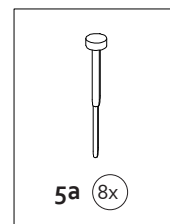

" LAMPADA "

LAMPA POSÉE

" LAMPADA "

LAMPA POSÉE

architectonic

dessus 1:5

profil 1 1:5

profil 2 1:5

" LAMPADA "

LAMPA POSÉE

assemblage

carton ondulé

aluminium

bois

pmma

vis

" LAMPADA "

LAMPA POSÉE

plan de découpe

1. carton ondulé

2. aluminium

3. bois

4. pmma

" LAMPADA "

LAMPA POSÉE

tableau récapitulatif

Éléments	unités	prix HT	prix TTC
1a Profil carton ondulé triple canelure - 12mm	x 18		
2a Profil aluminium ref - 6mm	x 1		
3a Bois Frêne	x 4		
4a Pmma couleur transparente - épaisseur 5mm	x 68		
5a Vis type	x 8		