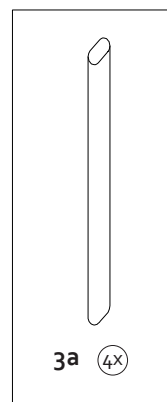

" LAMPADA "

LAMPA POSÉE

" LAMPADA "

LAMPA POSÉE

architectonic

dessus 1:5

profil 1 1:5

profil 2 1:5

" LAMPADA "

LAMPA POSÉE

assemblage

carton ondulé

aluminium

bois

pmma

vis

" LAMPADA "

LAMPA POSÉE

plan de découpe

1. carton ondulé

2. aluminium

3. bois

4. pmma

" LAMPADA "

LAMPA POSÉE

tableau récapitulatif

Éléments	unités	prix HT	prix TTC
1a Profil carton ondulé triple canelure - 12mm	x 18		
2a Profil aluminium ref - 6mm	x 1		
3a Bois Frêne	x 4		
4a Pmma couleur transparente - épaisseur 5mm	x 68		
5a Vis type	x 8		