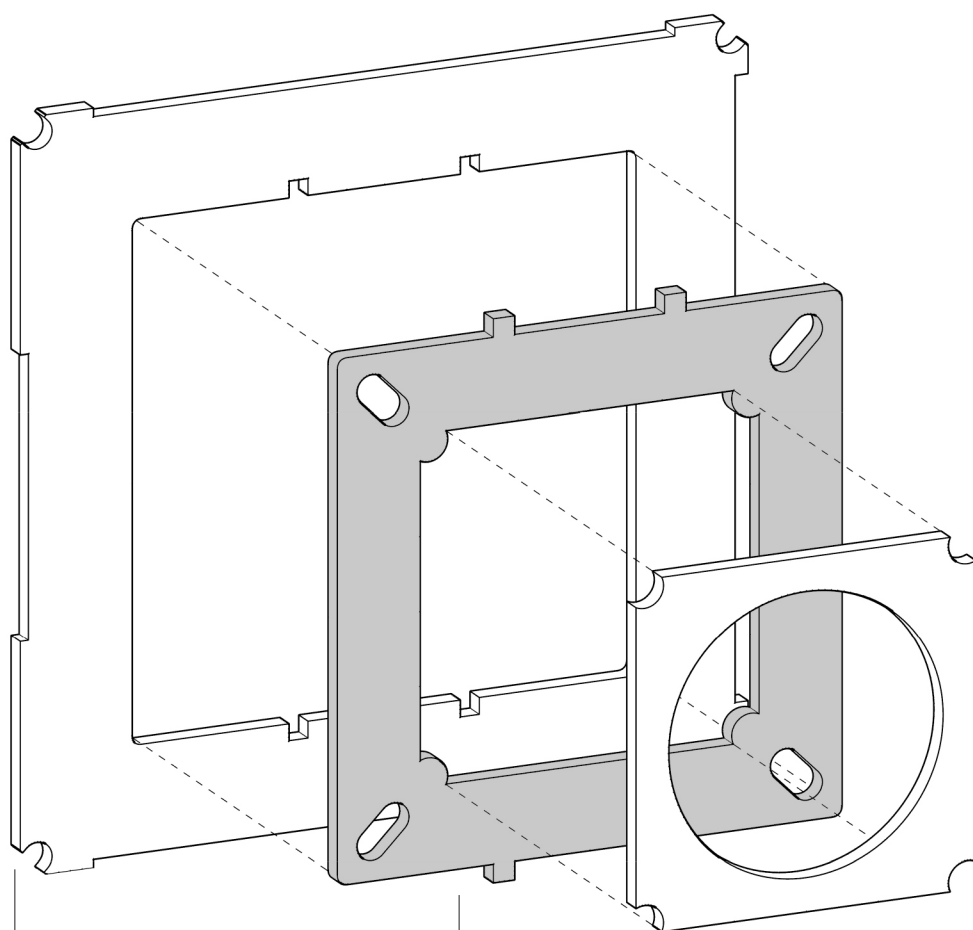

" LAMPADA "

LAMPA POSÉE

" LAMPADA "

LAMPA POSÉE

architectonic

dessus 1:5

profil 1 1:5

profil 2 1:5

LAMPA POSÉE

tableau récapitulatif

Éléments	unités	prix HT	prix TTC
1a Profil carton ondulé triple canelure - 12mm	x 18		
2a Profil aluminium ref - 6mm	x 1		
3a Bois Frêne	x 4		
4a Pmma couleur transparente - épaisseur 5mm	x 68		
5a Vis type	x 8		

" LAMPADA "

LAMPA POSÉE

concept matriochka

tavoletta > lampada > lampa piccola

profil tavoletta

profil lampada

profil lampa piccola