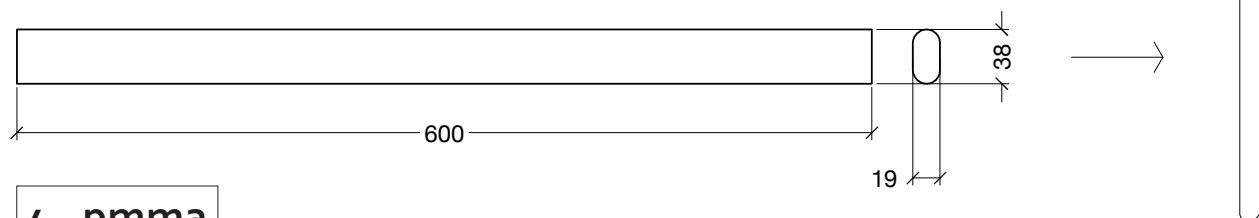

" LAMPADA "

LAMPA POSÉE

plan de découpe

1. carton ondulé

2. aluminium

3. bois

4. pmma

" LAMPADA "

LAMPA POSÉE

tableau récapitulatif

Éléments	unités	prix HT	prix TTC
1a Profil carton ondulé triple canelure - 12mm	x 18		
2a Profil aluminium ref - 6mm	x 1		
3a Bois Frêne	x 4		
4a Pmma couleur transparente - épaisseur 5mm	x 68		
5a Vis type	x 8		