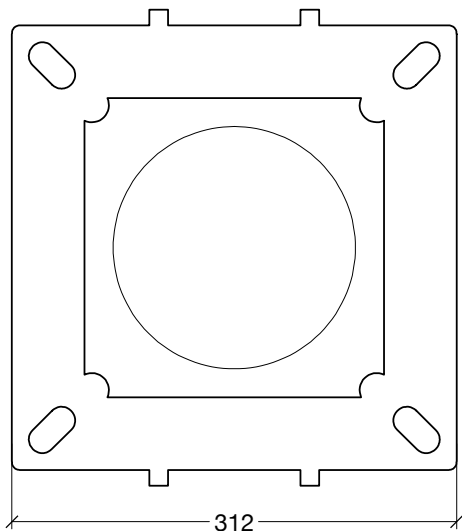

" LAMPADA "

LAMPA POSÉE

plan de découpe

1. carton ondulé