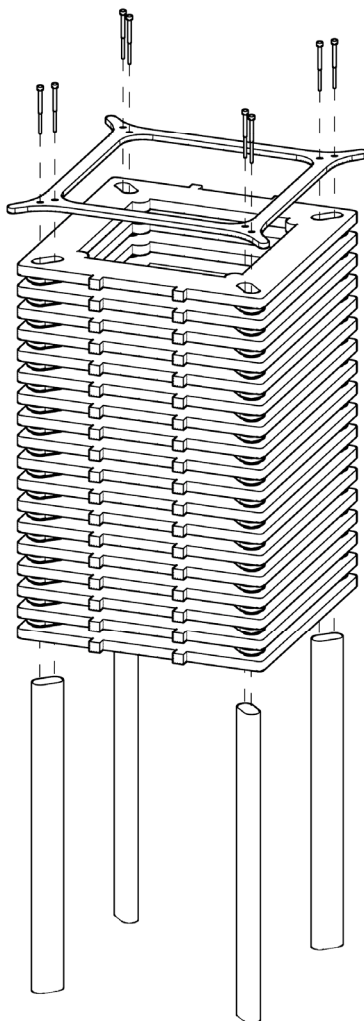

" LAMPADA "

LAMPA POSÉE

" LAMPADA "

LAMPA POSÉE

architectonic

dessus 1:5

profil 1 1:5

profil 2 1:5

" LAMPADA "

LAMPA POSÉE

assemblage

carton ondulé

aluminium

bois

pmma

vis

" LAMPADA "

LAMPA POSÉE

plan de découpe

1. carton ondulé

2. aluminium

3. bois

4. pmma

" LAMPADA "

LAMPA POSÉE

tableau récapitulatif

Éléments	unités	prix HT	prix TTC
1a Profil carton ondulé triple canelure - 12mm	x 18		
2a Profil aluminium ref - 6mm	x 1		
3a Bois Frêne	x 4		
4a Pmma couleur transparente - épaisseur 5mm	x 68		
5a Vis type	x 8		