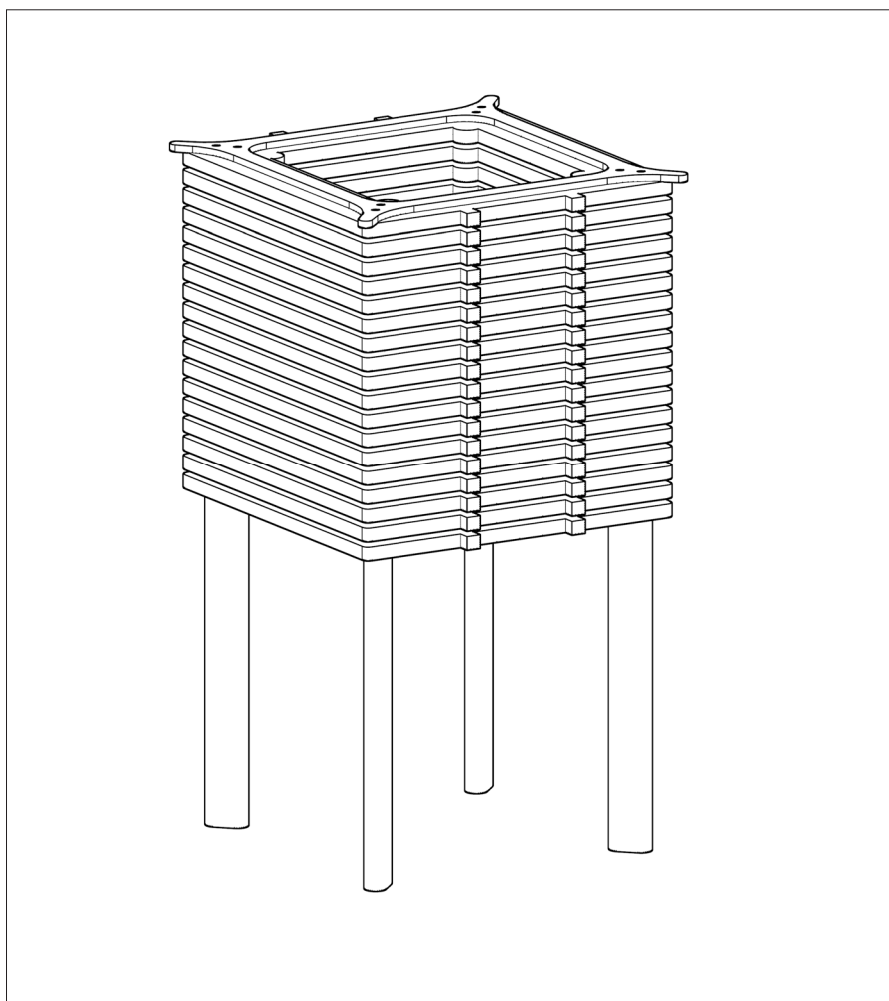

" LAMPADA "

LAMPA POSÉE

" LAMPADA "

LAMPA POSÉE

architectonic

dessus 1:5

profil 1 1:5

profil 2 1:5

" LAMPADA "

LAMPA POSÉE

assemblage

carton ondulé

aluminium

bois

pmma

vis

" LAMPADA "

LAMPA POSÉE

plan de découpe

1. carton ondulé

2. aluminium

3. bois

4. pmma

" LAMPADA "

LAMPA POSÉE

tableau récapitulatif

Éléments	unités	prix HT	prix TTC
1a Profil carton ondulé triple canelure - 12mm	x 18		
2a Profil aluminium ref - 6mm	x 1		
3a Bois Frêne	x 4		
4a Pmma couleur transparente - épaisseur 5mm	x 68		
5a Vis type	x 8		