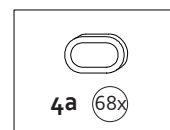

" LAMPADA "

LAMPA POSÉE

assemblage

pmma

vis