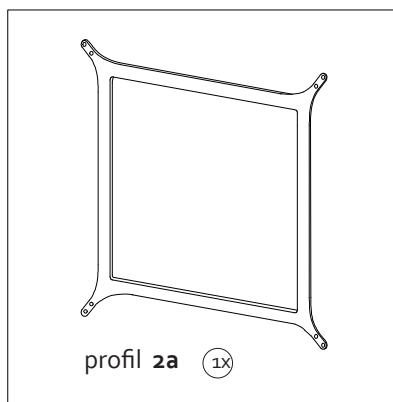

" LAMPADA "

LAMPA POSÉE

" LAMPADA "

LAMPA POSÉE

architectonic

dessus 1:5

profil 1 1:5

profil 2 1:5

" LAMPADA "

LAMPA POSÉE

assemblage

carton ondulé

aluminium

bois

pmma

vis

LAMPA POSÉE

tableau récapitulatif

Éléments	unités	prix HT	prix TTC
1a Profil carton ondulé triple canelure - 12mm	x 18		
2a Profil aluminium ref - 6mm	x 1		
3a Bois Frêne	x 4		
4a Pmma couleur transparente - épaisseur 5mm	x 68		
5a Vis type	x 8		