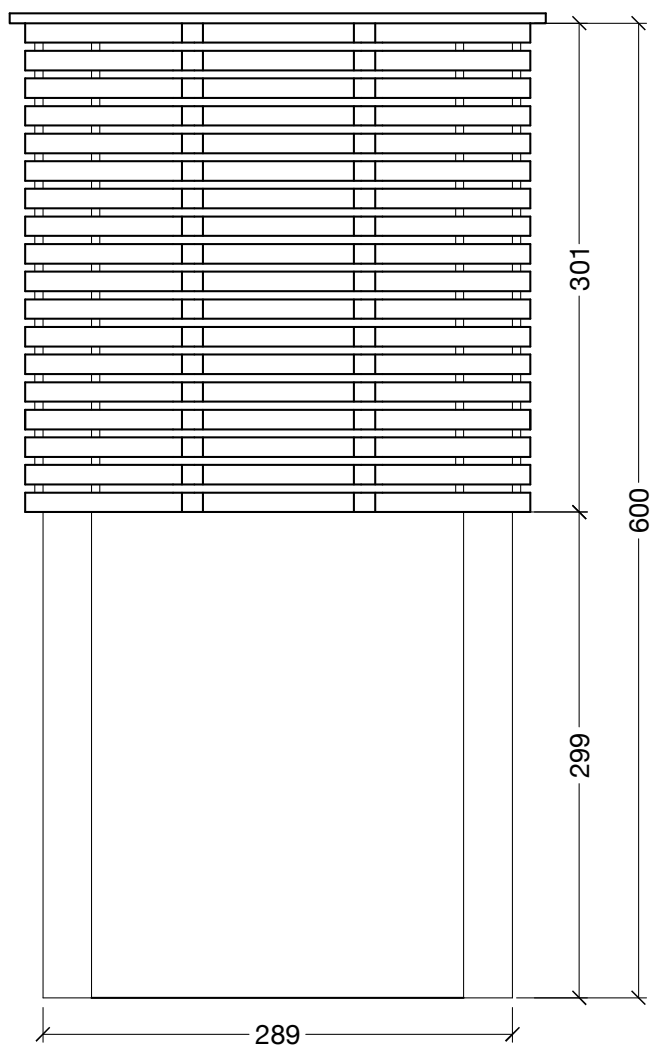

" LAMPADA "

LAMPA POSÉE

" LAMPADA "

LAMPA POSÉE

architectonic

dessus 1:5

profil 1 1:5

profil 2 1:5

" LAMPADA "

LAMPA POSÉE

assemblage

carton ondulé

aluminium

bois

pmma

vis

" LAMPADA "

LAMPA POSÉE

plan de découpe

1. carton ondulé

2. aluminium

3. bois

4. pmma

" LAMPADA "

LAMPA POSÉE

tableau récapitulatif

Éléments	unités	prix HT	prix TTC
1a Profil carton ondulé triple canelure - 12mm	x 18		
2a Profil aluminium ref - 6mm	x 1		
3a Bois Frêne	x 4		
4a Pmma couleur transparente - épaisseur 5mm	x 68		
5a Vis type	x 8		