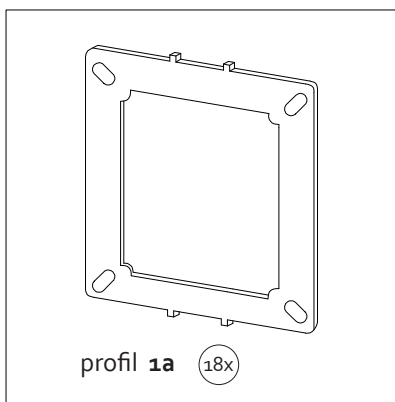

carton ondulé