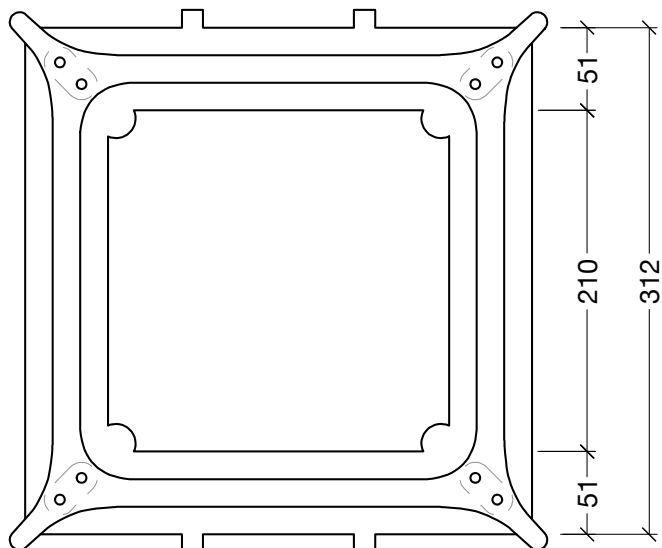

" LAMPADA "

LAMPA POSÉE

" LAMPADA "

LAMPA POSÉE

architectonic

dessus 1:5

profil 1 1:5

profil 2 1:5

" LAMPADA "

LAMPA POSÉE

assemblage

carton ondulé

aluminium

bois

pmma

vis

LAMPA POSÉE

tableau récapitulatif

Éléments	unités	prix HT	prix TTC
1a Profil carton ondulé triple canelure - 12mm	x 18		
2a Profil aluminium ref - 6mm	x 1		
3a Bois Frêne	x 4		
4a Pmma couleur transparente - épaisseur 5mm	x 68		
5a Vis type	x 8		