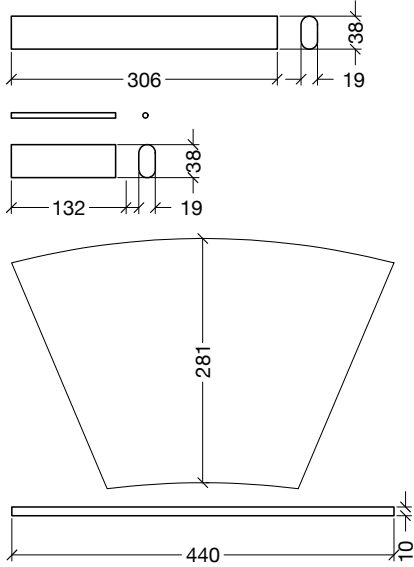

" SCRIBOUILLARD 1 "

CHAISE TABLETTE

plan de découpe / bois - pmma - feutre - cuir

3. bois