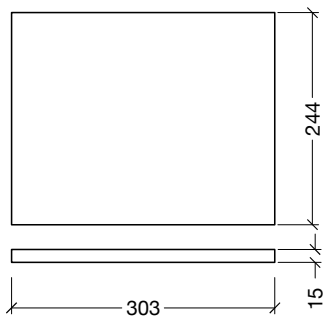

4. pmma

5. feutre